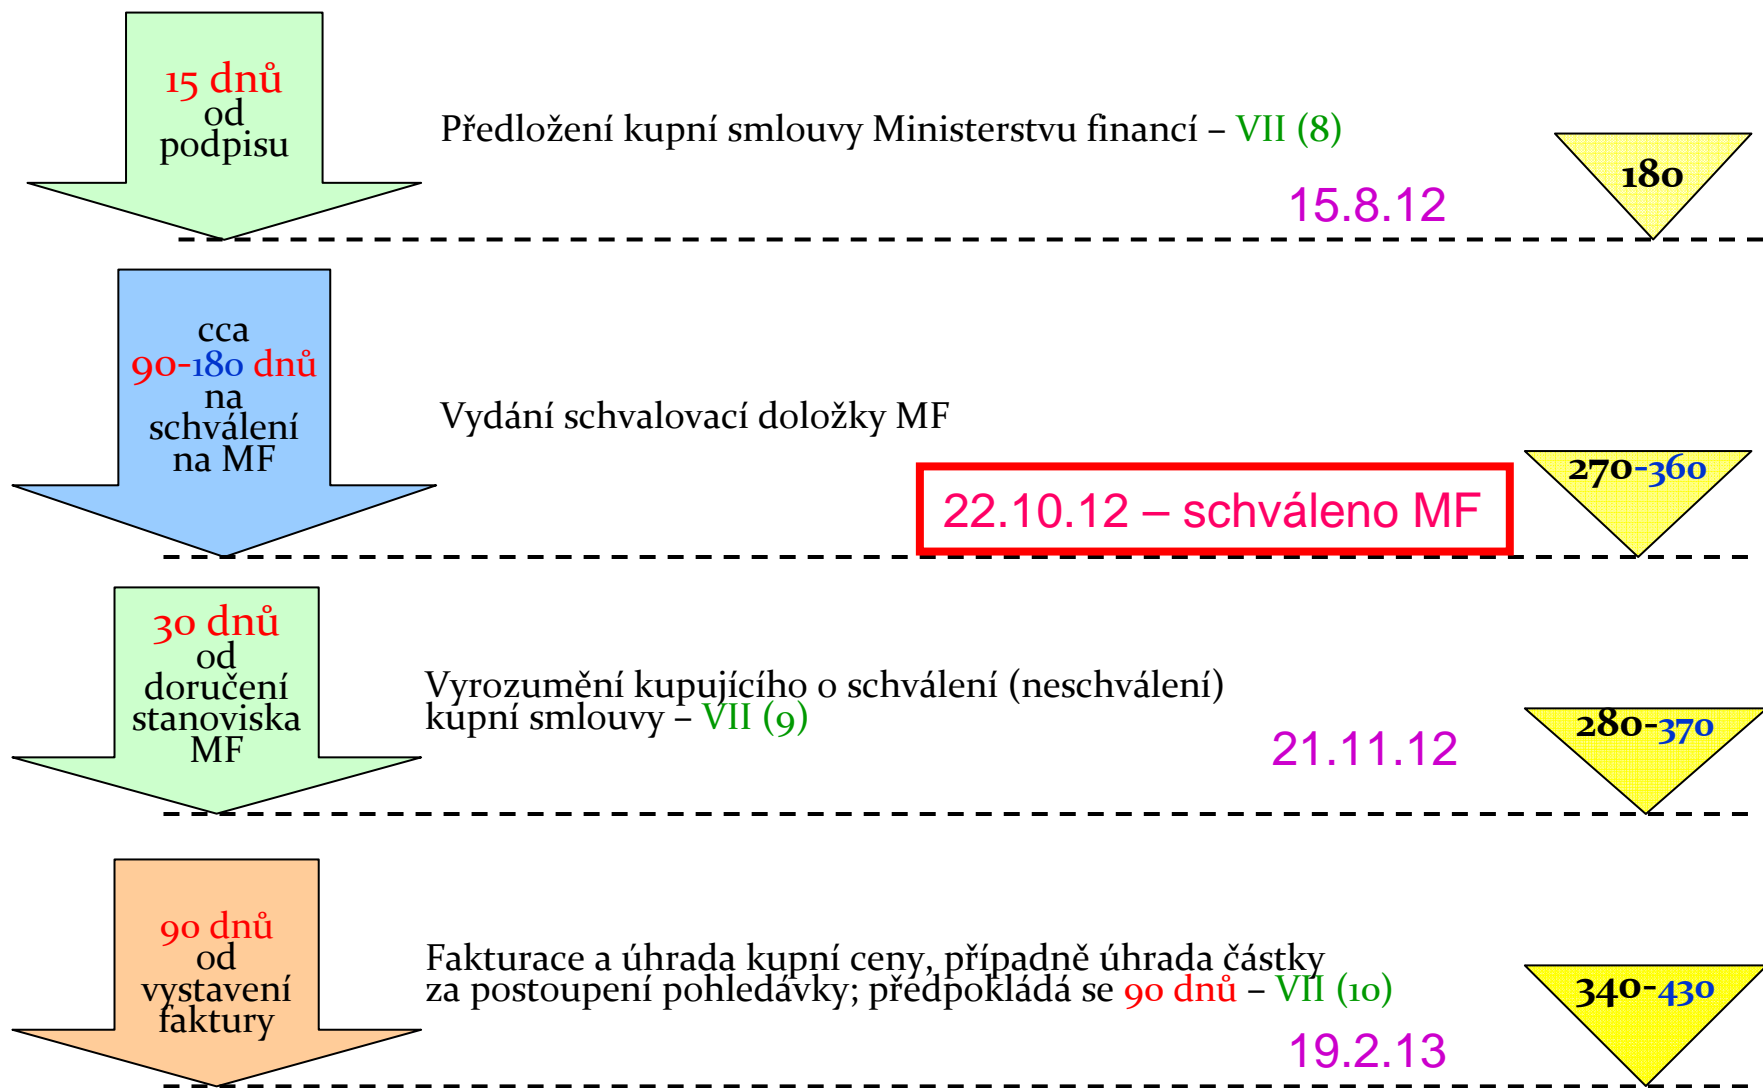

Časový harmonogram

Na základě platných zásad prodeje z MO a prezentace z 11.3.2011 na MO – fialově doplnil Hušek

ONNM SSM MO