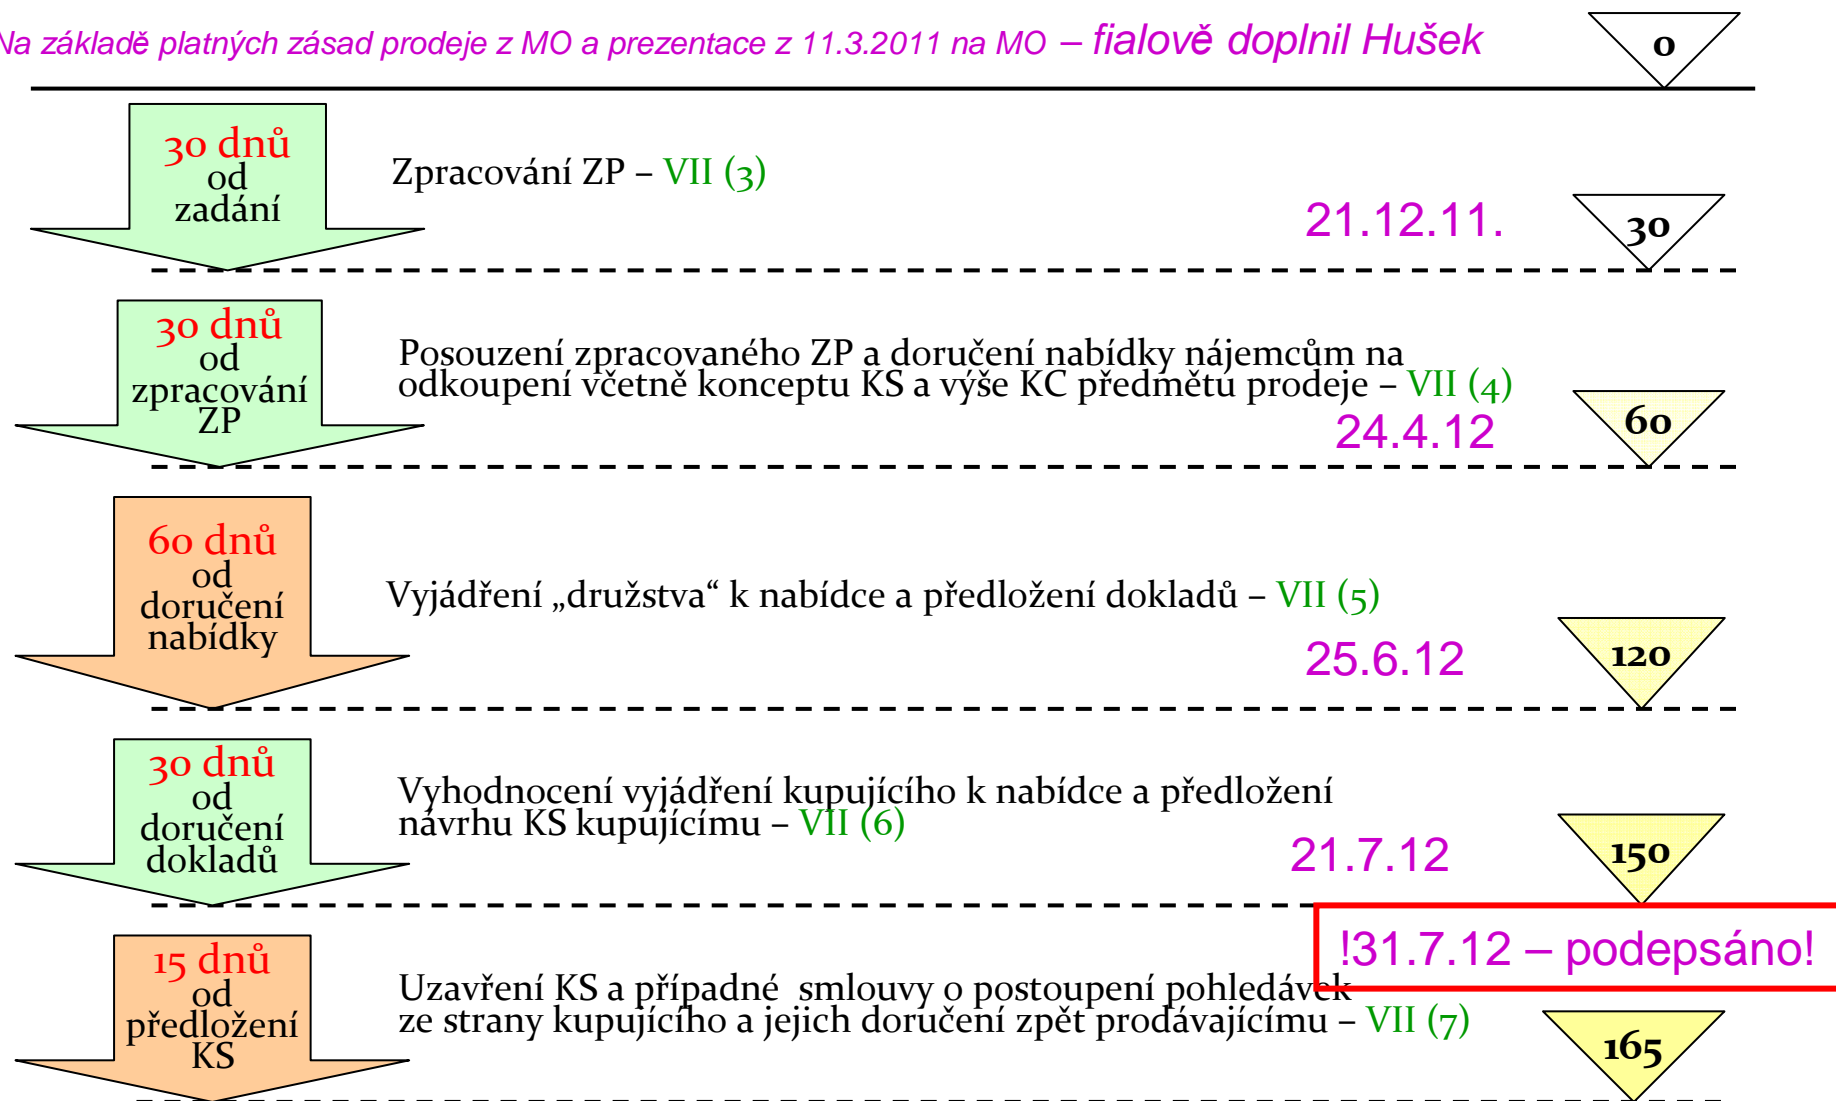

Časový harmonogram

Na základě platných zásad prodeje z MO a prezentace z 11.3.2011 na MO – fialově doplnil Hušek

ONNM SSM MO