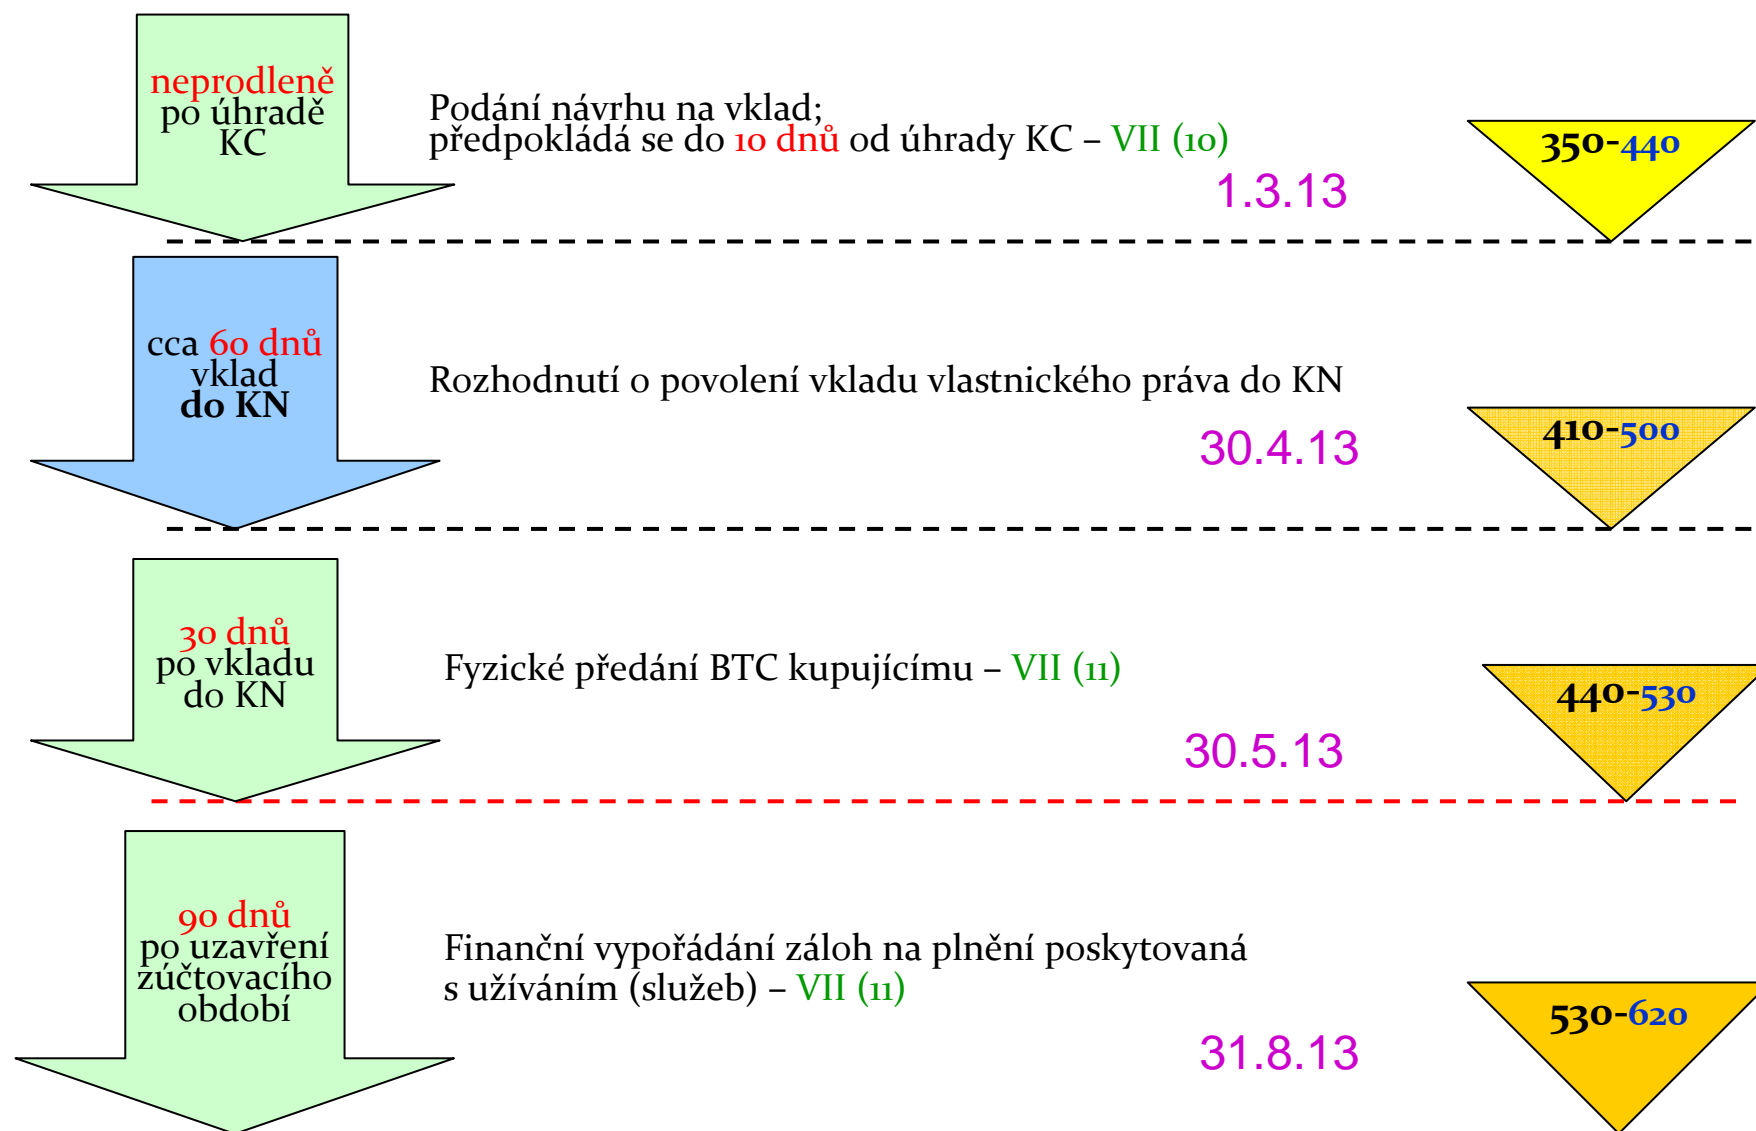

Časový harmonogram

Na základě platných zásad prodeje z MO a prezentace z 11.3.2011 na MO – fialově doplnil Hušek

ONNM SSM MO